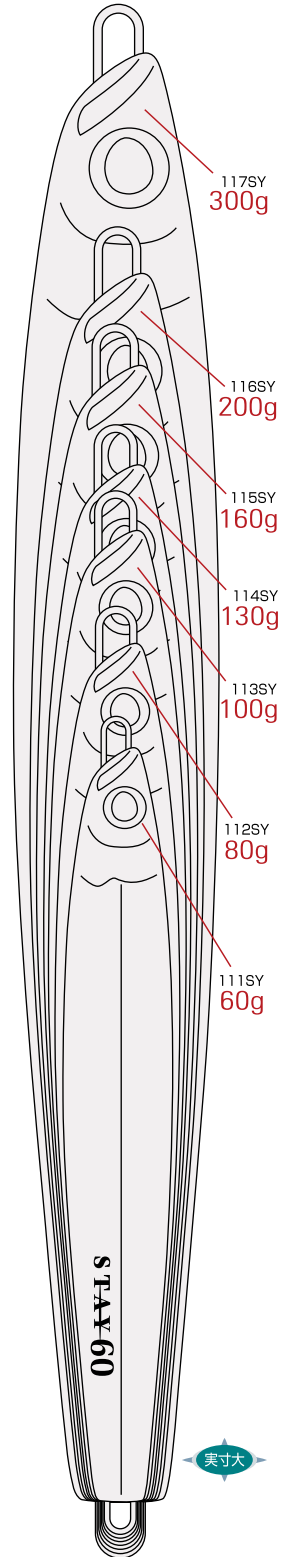

NEW TOOL INFORMATION

シャウト!フィッシャーマンズツール 2015.10. vol.09 2015年10月下旬発売予定

シャウト!を代表するジグ“ステイ”に 待望の追加カラーが登場!

既存 SH を含む 4 色の ホログラムパターンで ターゲットへのアピールに変化を

パッケージリニューアルにつき、既存商品に関しましても随時新台紙へとリニューアルになります。

クラッシュホロ (CH)

タテホロ (TH)

ボーダーホロ (BH)

■ステイ

記号: シA

品番	重さ	定価	カラー&JANコード		
			クラッシュホロ (CH)	タテホロ (TH)	ボーダーホロ (BH)
111SY	60g	¥1,200	094367	094374	094381
	注文個数		個	個	個
112SY	80g	¥1,300	094398	094404	094411
	注文個数		個	個	個
113SY	100g	¥1,400	094428	094435	094442
	注文個数		個	個	個
114SY	130g	¥1,500	094459	094466	094473
	注文個数		個	個	個
115SY	160g	¥1,800	094480	094497	094503
	注文個数		個	個	個
116SY	200g	¥2,100	094510	094527	094534
	注文個数		個	個	個
117SY	300g	¥2,500	094541	094558	094565
	注文個数		個	個	個