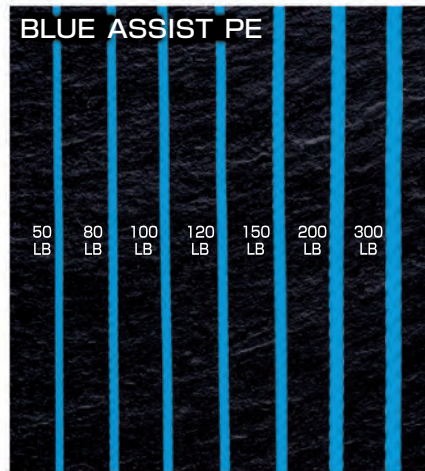

NEW TOOL INFORMATION

シャウト!フィッシャーマンズツール 2015.07. vol.07

2015年8月中旬発売予定

BLUE ASSIST PE

アシストフックの自作用PEライン。最も魚が警戒しないブルーカラーを採用。PEライン(ダイニーマ)はケプラーに代表されるアラミド繊維のような紫外線による強度劣化が全くない。中芯を取り出し、チューブ状に編み込まれたPEを使用します。ニードルを使いチチ輪の作成などが可能。ケプラーに比べて同じ太さであれば軟らかくしなやか。

記号: シ A

■ブルーアシストPE

品番	強度 (lb)	50	80	100	120	150	200	300
426AP	長さ	3m			2.5m		2m	
	JANコード	094633	094640	094657	094664	094671	094688	094695
	定価	500円						
	注文個数	個	個	個	個	個	個	個

◆最少発注単位…6個 ◆ケース入数…12個 CODE No…4941430~

ホワイトカラーも絶賛発売中!

アシストフックの自作用PEライン。PEライン(ダイニーマ)はケプラーに代表されるアラミド繊維のような紫外線による強度劣化が全くない。中芯を取り出し、チューブ状に編み込まれたPEを使用します。ニードルを使いチチ輪の作成などが可能。ケプラーに比べて同じ太さであれば軟らかくしなやか。

記号: シ A

■アシストPE

品番	長さ	強度 (lb)	50	80	100	120	150	200	300
89-AP	3m	JANコード	027143	040203	027150	027167	027174	027181	027198
		定価	500円						
		注文個数	個	個	個	個	個	個	個