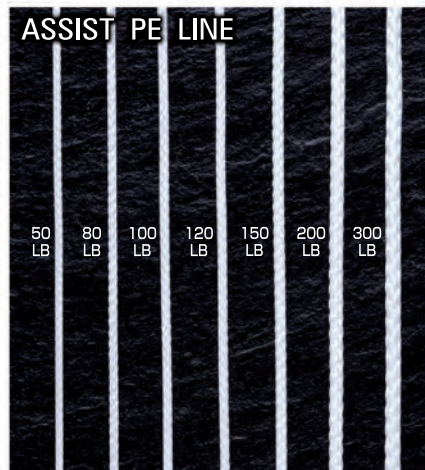

記号: シ A

■ブルーアシストPE

品番	強度 (lb)	50	80	100	120	150	200	300
426AP	長さ	3m			2.5m		2m	
	JANコード	094633	094640	094657	094664	094671	094688	094695
	定価	500円						
	注文個数	個	個	個	個	個	個	個

◆最少発注単位…6個 ◆ケース入数…12個 CODE No…4941430~

ホワイトカラーも絶賛発売中!

アシストフックの自作用PEライン。PEライン(ダイニーマ)はケプラーに代表されるアラミド繊維のような紫外線による強度劣化が全くない。中芯を取り出し、チューブ状に編み込まれたPEを使用します。ニードルを使いチチ輪の作成などが可能。ケプラーに比べて同じ太さであれば軟らかくしなやか。

記号: シ A

■アシストPE

品番	長さ	強度 (lb)	50	80	100	120	150	200	300
89-AP	3m	JANコード	027143	040203	027150	027167	027174	027181	027198
		定価	500円						
		注文個数	個	個	個	個	個	個	個