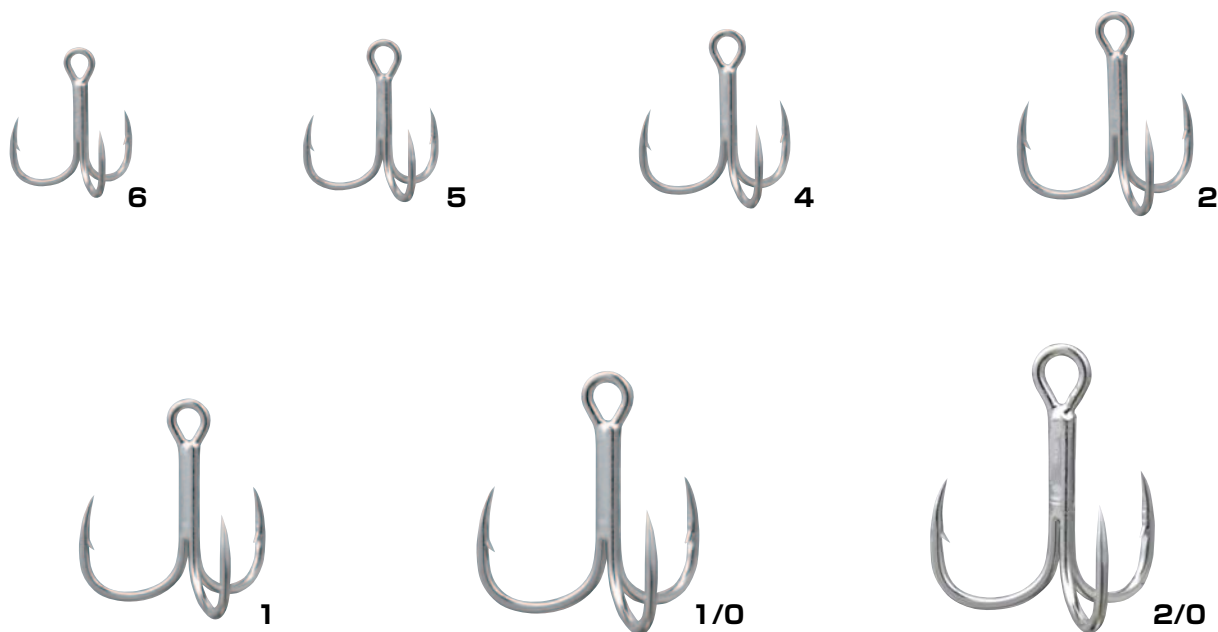

## CURVE POINT TREBLE 11

ライトタイプ シーバス・ヒラメ  
カーブポイントトレブル 小型青物を獲る!

ライトワイヤー仕様のソルト用トレブルフック。

シーバス、ヒラメ、小型青物等のソルトゲームフィッシュがターゲット。特徴はその名のとおり「カーブポイント」。ネムリ形状はフッキング時の貫通性能に優れ、スムーズな刺さり込みに繋がる。フトコロまで刺さりきってしまえば、適度に平打ちされたゲイブと強靱なワイヤーでしっかりホールド、ターゲットを逃さない。

### ■カーブポイントトレブル 11

記号：シ A

品番	サイズ	6	5	4	2	1	1/0	2/0
	入本数	9	9	8	8	7	6	5
	自重	0.7g	0.8g	0.9g	1.4g	1.9g	2.5g	3.8g
	定価	800円						
211CS	JANコード	079579	079586	079593	079609	079616	079623	079630
	注文個数	個	個	個	個	個	個	個